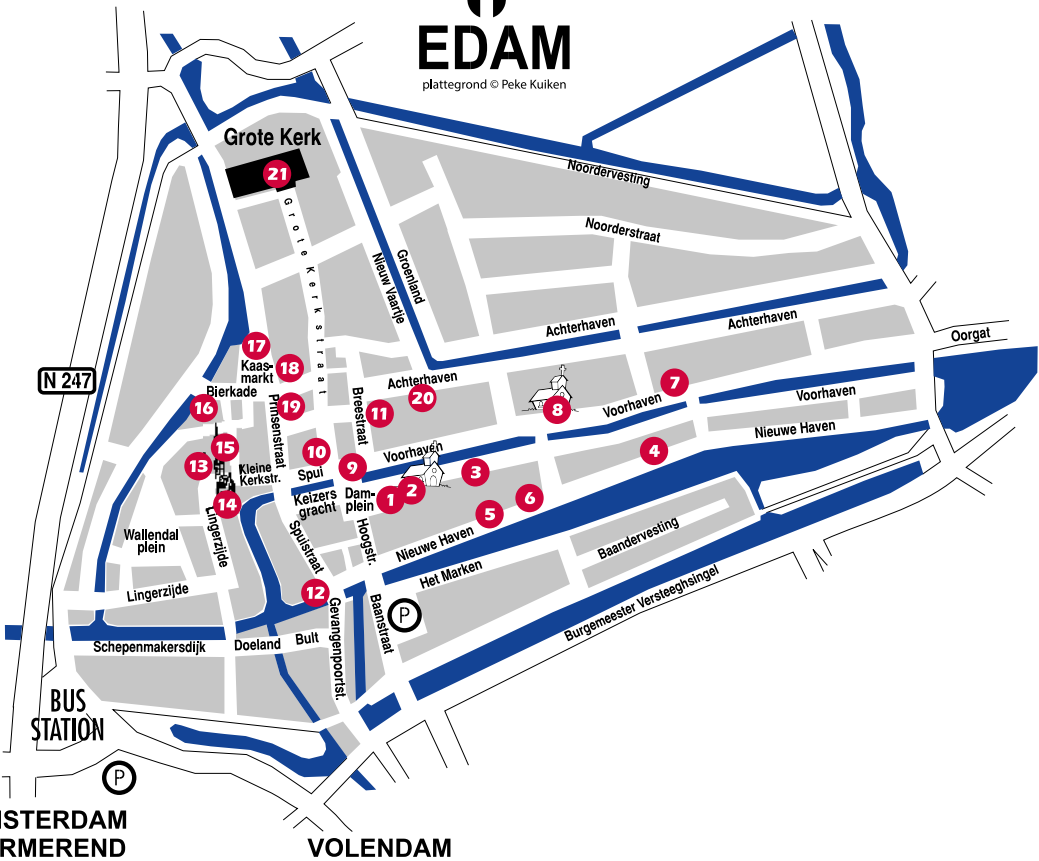

PianoWandeling Edam

HOORN

N  
↑  
**EDAM**  
plattegrond © Peke Kuiken

## Speellocaties

- |  |  |
|--|--|
| 1 Damplein 1 <i>Stadhuis/Raadzaal</i>      | 11 Breesstraat 8                                     |
| 2 Voorhaven 135 <i>P.K. de Swaan</i>       | 12 Spuistraat 3 <i>Restaurant De Fortuna</i>         |
| 3 Voorhaven 129 <i>Studio achter DWARS</i> | 13 Kleine Kerkstraat <i>SAS Bloemiste</i>            |
| 4 Nieuwehaven 34                           | 14 Lingerzijde 1 <i>De Speeltoren/Kleine kerk</i>    |
| 5 Nieuwehaven 61 <i>De Vlijt</i>           | 15 Kapsteeg 3  |
| 6 Nieuwehaven 58                           | 16 Bierkade 4 <i>Atelier Gea Karhof</i>              |
| 7 Voorhaven 92/94 <i>Café de Harmonie</i>  | 17 Kaasmarkt, Kaaswaag                               |
| 8 Voorhaven 126 <i>R.K. Nicolaaskerk</i>   | 18 Nieuwenhuysenplein 6 <i>Kerk De Vermaning</i>     |
| 9 Damplein 8                               | 19 Prinsenstraat 10 <i>Makelaardij Gerro de Boer</i> |
| 10 Spui 1 <i>Music Edam</i>                | 20 Achterhaven 89 <i>De Burghwall</i>                |
|  | 21 Grote Kerkstraat 57 <i>Grote Kerk</i>             |